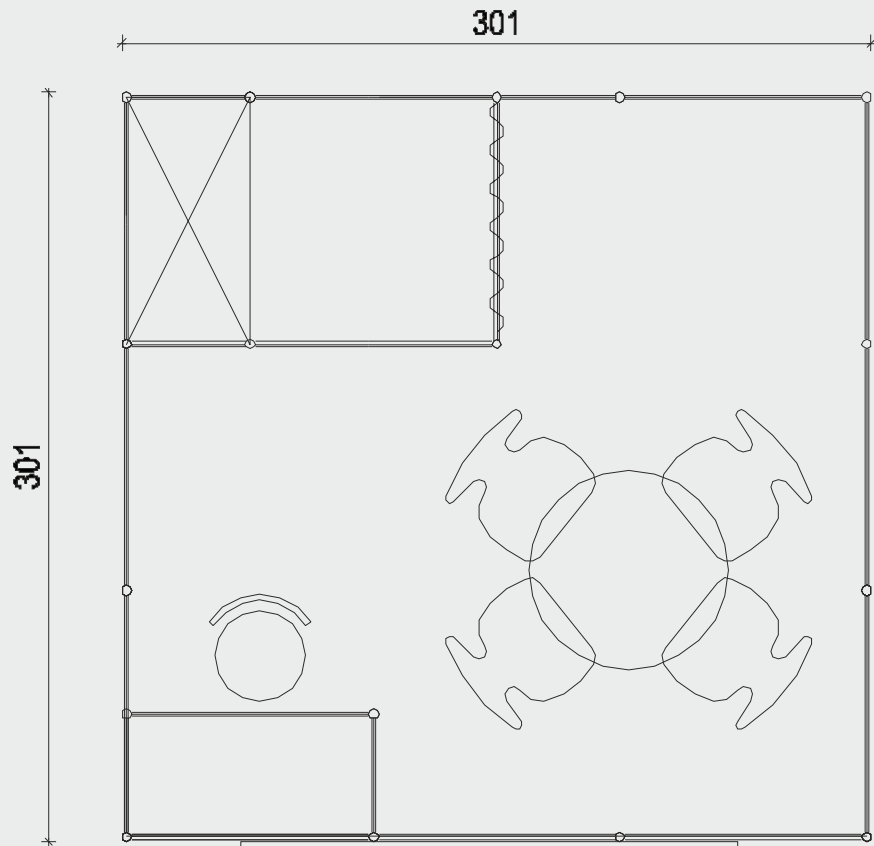

Modul 1

2m2

obodne stjenke
tepih
info pult
barski stolac
natpisna ploha s imenom izlagača
koš za smeće
priključak struje
reflektor

Modul 2

4m²

obodne stjenke
tepih
info pult
barski stolac
stol sa dvije stolice
natpisna ploha s imenom izlagača
koš za smeće
priključak struje
reflektor
odvojeno spremište unutar štanda

Modul 3

9m2

obodne stjenke
tepih
info pult
barski stolac
stol sa četiri stolice
natpisna ploha s imenom izlagača
koš za smeće
priključak struje
reflektori
odvojeno spremište unutar štanda

Modul 4

18m2

obodne stjenke
tepih
info pult
barski stolac
stol sa četiri stolice
natpisna ploha s imenom izlagača
koš za smeće
priključak struje
reflektori
odvojeno spremište unutar štanda

Modul 5

36m²

obodne stjenke
tepih
info pult
barski stolac
stol sa četiri stolice
natpisna ploha s imenom izlagača
koš za smeće
priključak struje
reflektori
odvojeno spremište unutar štanda