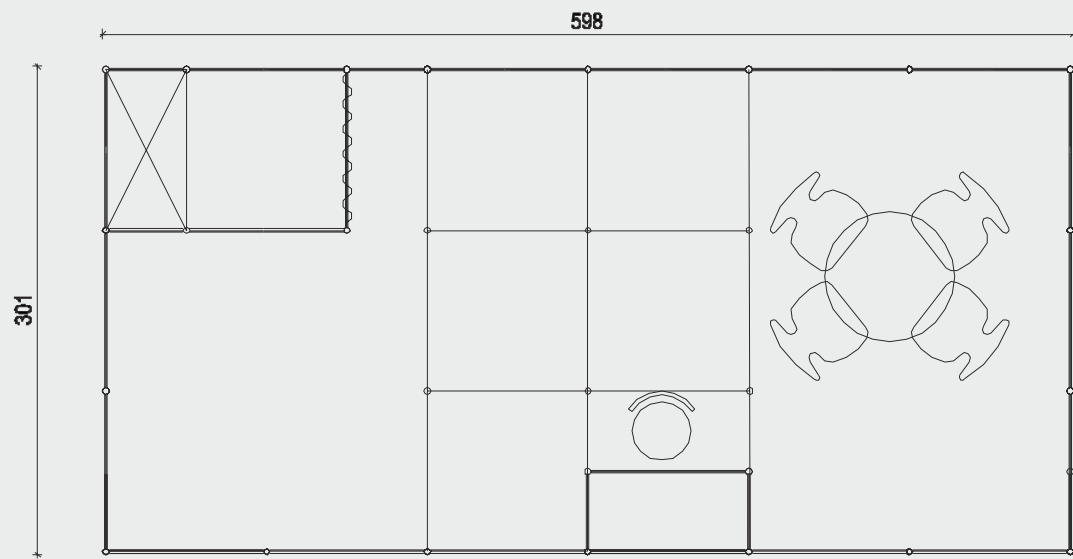

Modul 1

2m2

obodne stjenke
tepih
info pult
barski stolac
natpisna ploha s imenom izlagača
koš za smeće
priključak struje
reflektor

Modul 2

4m²

obodne stjenke
tepih
info pult
barski stolac
stol sa dvije stolice
natpisna ploha s imenom izlagača
koš za smeće
priključak struje
reflektor
odvojeno spremište unutar štanda

Modul 3

9m2

obodne stjenke
tepih
info pult
barski stolac
stol sa četiri stolice
natpisna ploha s imenom izlagača
koš za smeće
priključak struje
reflektori
odvojeno spremište unutar štanda

Modul 4

18m2

obodne stjenke
tepih
info pult
barski stolac
stol sa četiri stolice
natpisna ploha s imenom izlagača
koš za smeće
priključak struje
reflektori
odvojeno spremište unutar štanda

Modul 5

36m²

obodne stjenke
tepih
info pult
barski stolac
stol sa četiri stolice
natpisna ploha s imenom izlagača
koš za smeće
priključak struje
reflektori
odvojeno spremište unutar štanda