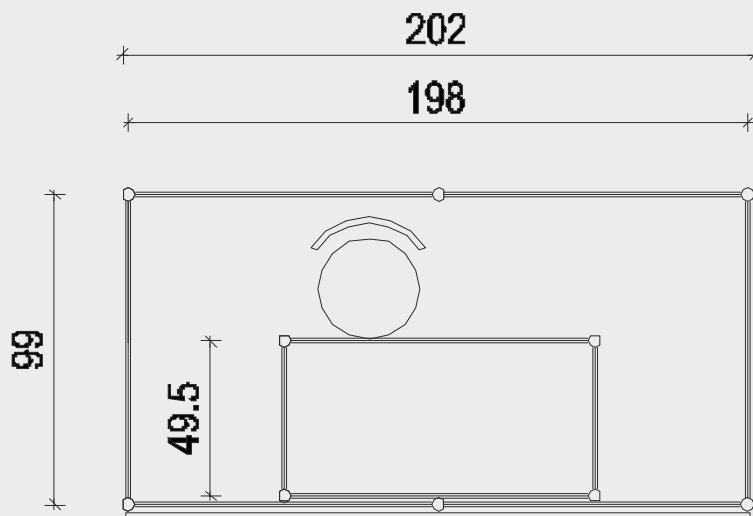

Modul 1

2m2

obodne stjenke
tepih
info pult
barski stolac
natpisna ploha s imenom izlagača
koš za smeće
priključak struje
reflektor

Modul 2

4m²

obodne stjenke
tepih
info pult
barski stolac
stol sa dvije stolice
natpisna ploha s imenom izlagača
koš za smeće
priključak struje
reflektor
odvojeno spremište unutar štanda

Modul 3

9m2

obodne stjenke
tepih
info pult
barski stolac
stol sa četiri stolice
natpisna ploha s imenom izlagača
koš za smeće
priključak struje
reflektori
odvojeno spremište unutar štanda

Modul 4

18m2

obodne stjenke
tepih
info pult
barski stolac
stol sa četiri stolice
natpisna ploha s imenom izlagača
koš za smeće
priključak struje
reflektori
odvojeno spremište unutar štanda

Modul 5

36m²

obodne stjenke
tepih
info pult
barski stolac
stol sa četiri stolice
natpisna ploha s imenom izlagača
koš za smeće
priključak struje
reflektori
odvojeno spremište unutar štanda