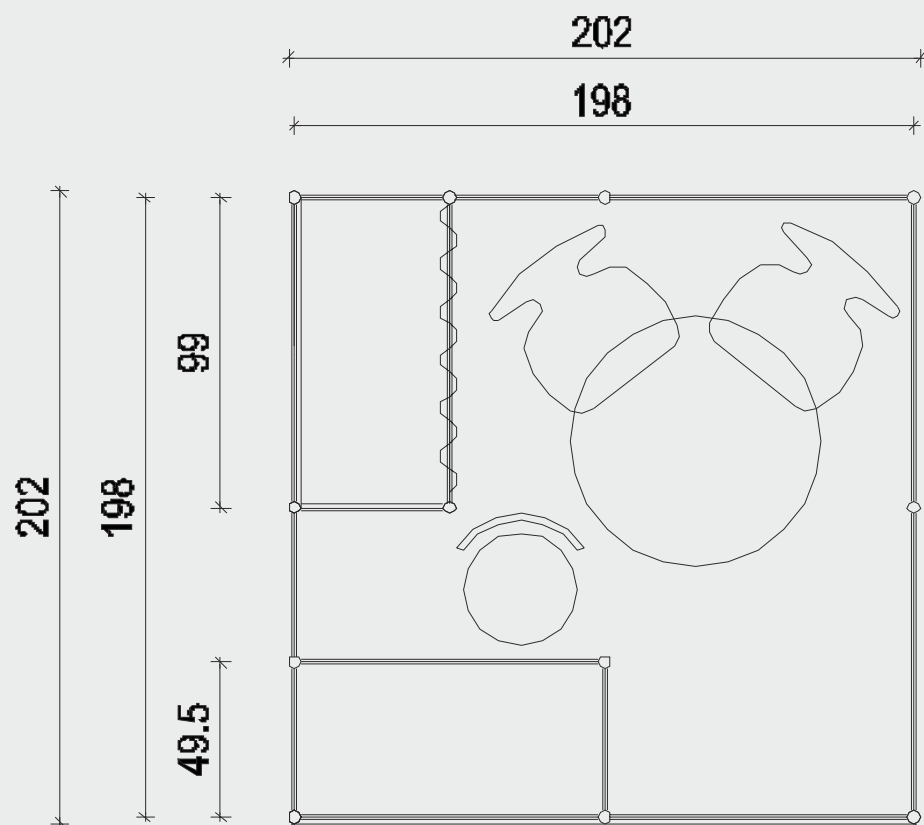

Modul 1

2m2

obodne stjenke
tepih
info pult
barski stolac
natpisna ploha s imenom izlagača
koš za smeće
priključak struje
reflektor

Modul 2

4m²

obodne stjenke
tepih
info pult
barski stolac
stol sa dvije stolice
natpisna ploha s imenom izlagača
koš za smeće
priključak struje
reflektor
odvojeno spremište unutar štanda

Modul 3

9m2

obodne stjenke
tepih
info pult
barski stolac
stol sa četiri stolice
natpisna ploha s imenom izlagača
koš za smeće
priključak struje
reflektori
odvojeno spremište unutar štanda

Modul 4

18m2

obodne stjenke
tepih
info pult
barski stolac
stol sa četiri stolice
natpisna ploha s imenom izlagača
koš za smeće
priključak struje
reflektori
odvojeno spremište unutar štanda

Modul 5

36m²

obodne stjenke
tepih
info pult
barski stolac
stol sa četiri stolice
natpisna ploha s imenom izlagača
koš za smeće
priključak struje
reflektori
odvojeno spremište unutar štanda