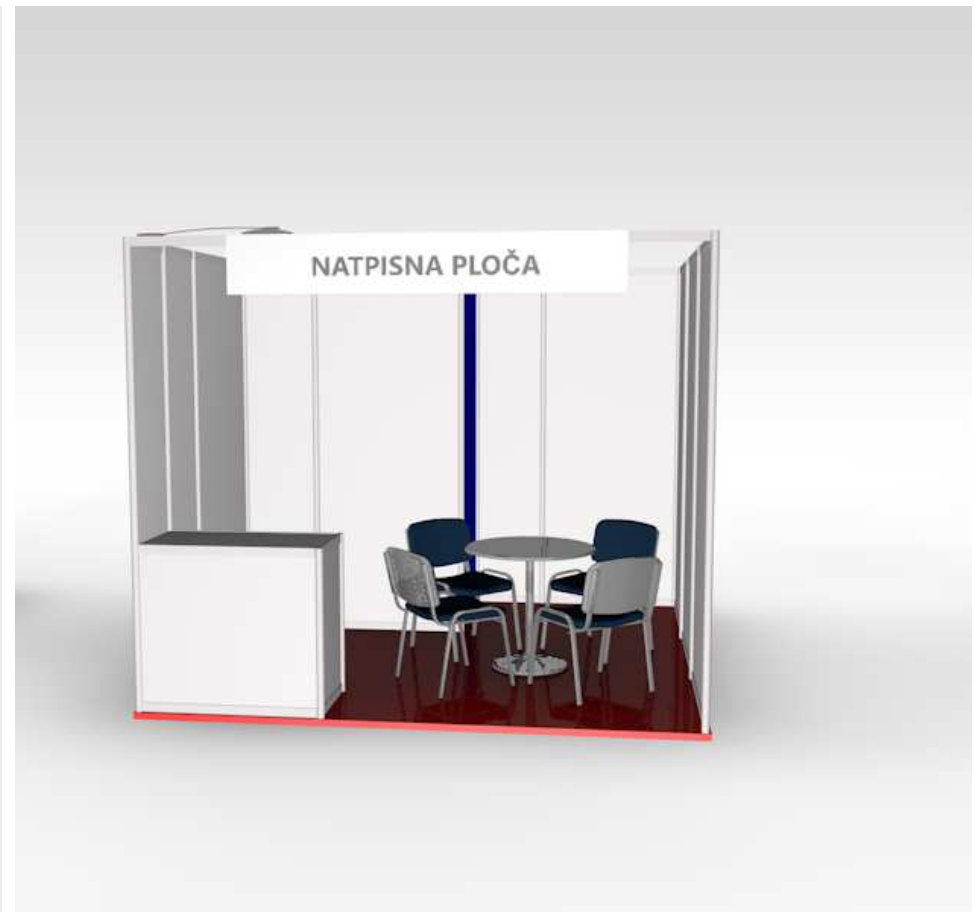

Modul 1

2m2

obodne stjenke
tepih
info pult
barski stolac
natpisna ploha s imenom izlagača
koš za smeće
priključak struje
reflektor

Modul 2

4m²

obodne stjenke
tepih
info pult
barski stolac
stol sa dvije stolice
natpisna ploha s imenom izlagača
koš za smeće
priključak struje
reflektor
odvojeno spremište unutar štanda

Modul 3

9m2

obodne stjenke
tepih
info pult
barski stolac
stol sa četiri stolice
natpisna ploha s imenom izlagača
koš za smeće
priključak struje
reflektori
odvojeno spremište unutar štanda

Modul 4

18m2

obodne stjenke
tepih
info pult
barski stolac
stol sa četiri stolice
natpisna ploha s imenom izlagača
koš za smeće
priključak struje
reflektori
odvojeno spremište unutar štanda

Modul 5

36m²

obodne stjenke
tepih
info pult
barski stolac
stol sa četiri stolice
natpisna ploha s imenom izlagača
koš za smeće
priključak struje
reflektori
odvojeno spremište unutar štanda