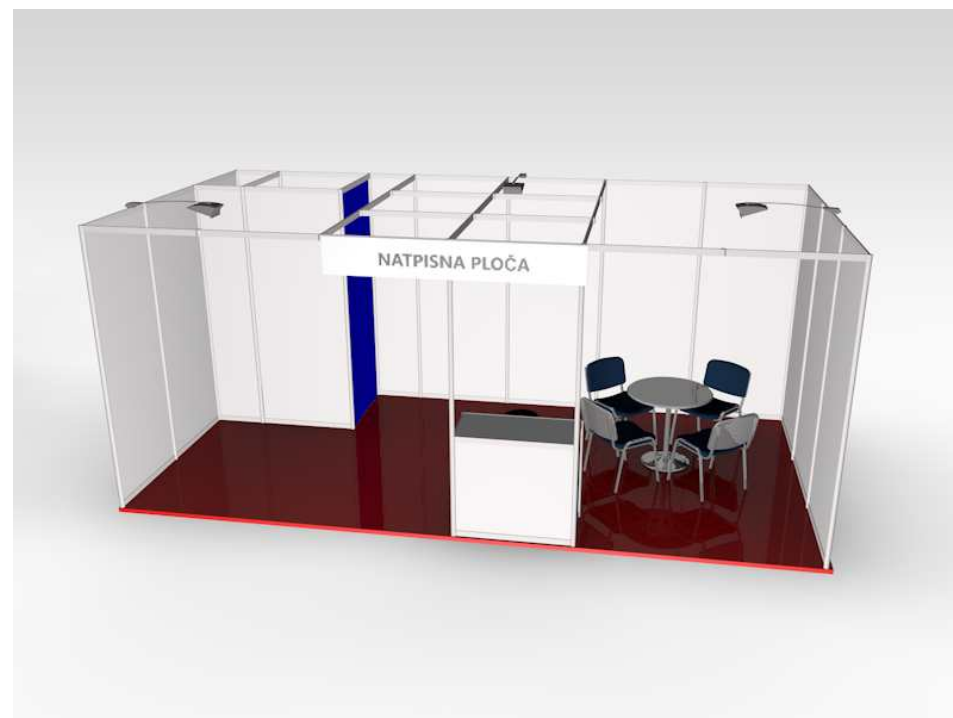

Modul 1

2m2

obodne stjenke
tepih
info pult
barski stolac
natpisna ploha s imenom izlagača
koš za smeće
priključak struje
reflektor

Modul 2

4m²

obodne stjenke
tepih
info pult
barski stolac
stol sa dvije stolice
natpisna ploha s imenom izlagača
koš za smeće
priključak struje
reflektor
odvojeno spremište unutar štanda

Modul 3

9m2

obodne stjenke
tepih
info pult
barski stolac
stol sa četiri stolice
natpisna ploha s imenom izlagača
koš za smeće
priključak struje
reflektori
odvojeno spremište unutar štanda

Modul 4

18m2

obodne stjenke
tepih
info pult
barski stolac
stol sa četiri stolice
natpisna ploha s imenom izlagača
koš za smeće
priključak struje
reflektori
odvojeno spremište unutar štanda

Modul 5

36m²

obodne stjenke
tepih
info pult
barski stolac
stol sa četiri stolice
natpisna ploha s imenom izlagača
koš za smeće
priključak struje
reflektori
odvojeno spremište unutar štanda